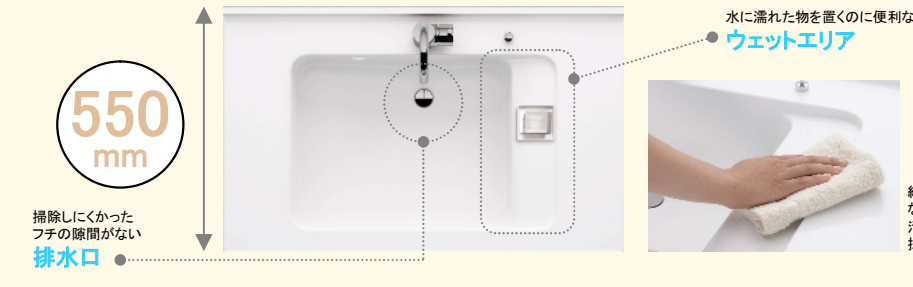

※イメージ写真のため実際の仕様とは異なる場合がございます。

#### すっきりとした洗面空間を演出する奥行き550mmプラン