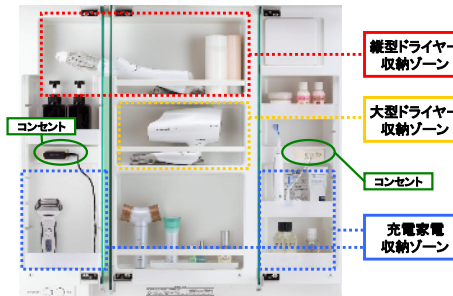

#### すっきりとした洗面空間を演出する奥行き550mmプラン

### ミラー

#### ■3面鏡（蛍光灯照明付・ミドルパネル）

ミラー裏にはたっぷり収納。メイクに便利な3面鏡。

くもりシャット! (センターミラー部分がくもりシャットになります。)

#### 「すっきり家電収納」

パナソニックならではの！シーラインは、小物家電も収納しやすい洗面です。

収納例  
コンセント 3個 (うち収納内2個)

収納内にコンセントが2つ！  
電動歯ブラシやシェーバーなどを充電しながら収納できます！

洗面所の悩み

くもりシャット!

ヒーターを使わないから、電気代はゼロ  
消し忘れの心配不要

鏡全体に吸水コーティングのくもり止め加工を施しているから、全面くっきりクリア。