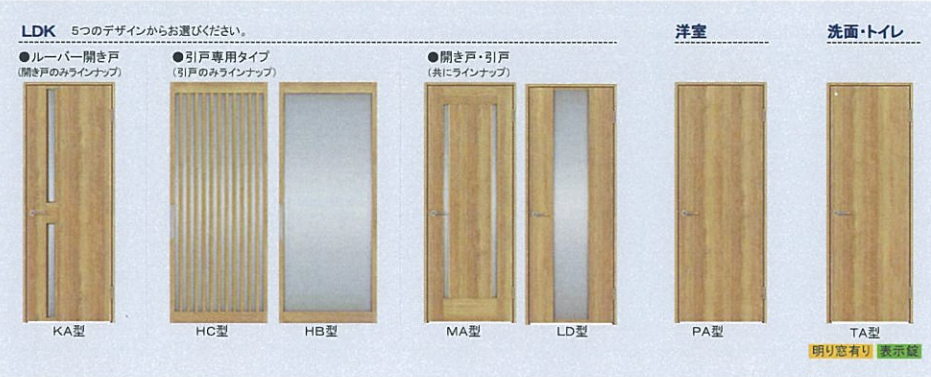

■棚板の高さ調整可能

収納物に合わせて棚板を30mmピッチで細かく移動できます。

■棚板は樹脂成型品

棚板は樹脂成型品ですので、汚れても取り外して水洗いができます。(一部固定棚)

内部収納:フリーメイド

間口1.0間基本セット①

間口1.5間基本セット①

内部収納:フリーメイド特長

■棚ダボ

可動棚の取付位置は、30mmピッチで変えられますので、置く物・しまう物に合わせて移動できます。棚ダボは棚板をしっかりとホルドするズレ防止機能付き。

■ハンガーパイプ

側板・中仕切の専用穴に受け金具を差し込むだけで取付られます。コート等裾の長い洋服も収納できます。

■長物も収納可能

天板の上はフリースペースになっていますので、長物なども収納できます。

アップル柄モカ色 施エイメージ

オーク柄キャラメル色 施エイメージ

真・価値建材 VERITIS

ベリティス

カラーバリエーション... ドア・引戸・玄関収納コンポリア

ハンドル・引き手... サテンシルバー色(塗装)

内装ドア・引戸デザイン... ハイドアタイプ H=2350

収納建具...

玄関収納:コンポリア...

階段...

造作材...

床材:フィットフローア<1本溝>...

室内物干しユニット<ホシ姫サマ>...

木を目指したのではない。木を超えることを目指しました。