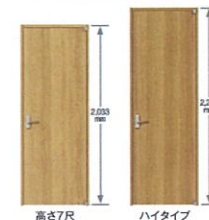

カラーバリエーション

BINOIE アッシュ柄ホワイト色 (WA)
※建具枠、玄関収納ボックス、造作材に使用。

■ 内装ドア・引戸デザイン ※ハイタイプ H=2223mm

※片引き・アウトセット引戸も同デザインです。※建具枠はアッシュ柄ホワイト色 (WA) となります。

LDK 2つのデザインからお選びください。

洋室

洗面・トイレ

取手デザイン -ヘアライン仕上げ-

ドア・引戸の特徴

枠の特徴

枠は、壁紙と同調するアッシュ柄ホワイト色 (WA) でのコーディネートです。枠の存在感をなくす事でスッキリとした印象になります。

ハイタイプ特徴

ハイタイプ特徴

ハイタイプは高さ7尺タイプより190mm高くスッキリとした印象と高級感のある空間となります。

収納扉

D-11型
BINOIE WA色

クローゼット

ピボット・フルオープンタイプ

D-11型
BINOIE WA色

玄関収納:ルシーボ

鏡面仕上げの美しい玄関収納

リッチホワイト色
W=1200 トール ミラー付き

■取手レス

軽く押すだけで開け閉めできるプッシュ式開閉扉。デザイン性と操作性を兼ね備えたシンプルな扉です。