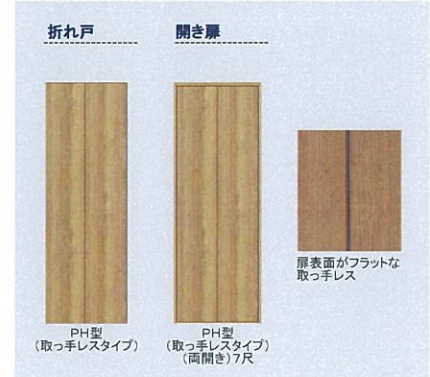

■棚ダボ

可動棚の取付位置は、30mmピッチで変えられますので、置く物・しまう物に合わせて移動できます。棚ダボは棚板をしっかりとホルドするズレ防止機能付き。

■ハンガーパイプ

側板・中仕切の専用穴に受け金具を差し込むだけで取付られます。コート等裾の長い洋服も収納できます。

■長物も収納可能

天板の上はフリースペースになっていますので、長物なども収納できます。

アップル柄モカ色 施エイメージ

オーク柄キャラメル色 施エイメージ

真・価値建材 VERITIS

ベリティス

カラーバリエーション... ドア・引戸・玄関収納コンポリア

ハンドル・引き手... サテンシルバー色(塗装)

内装ドア・引戸デザイン... ハイドアタイプ H=2350

収納建具...

玄関収納:コンポリア...

階段...